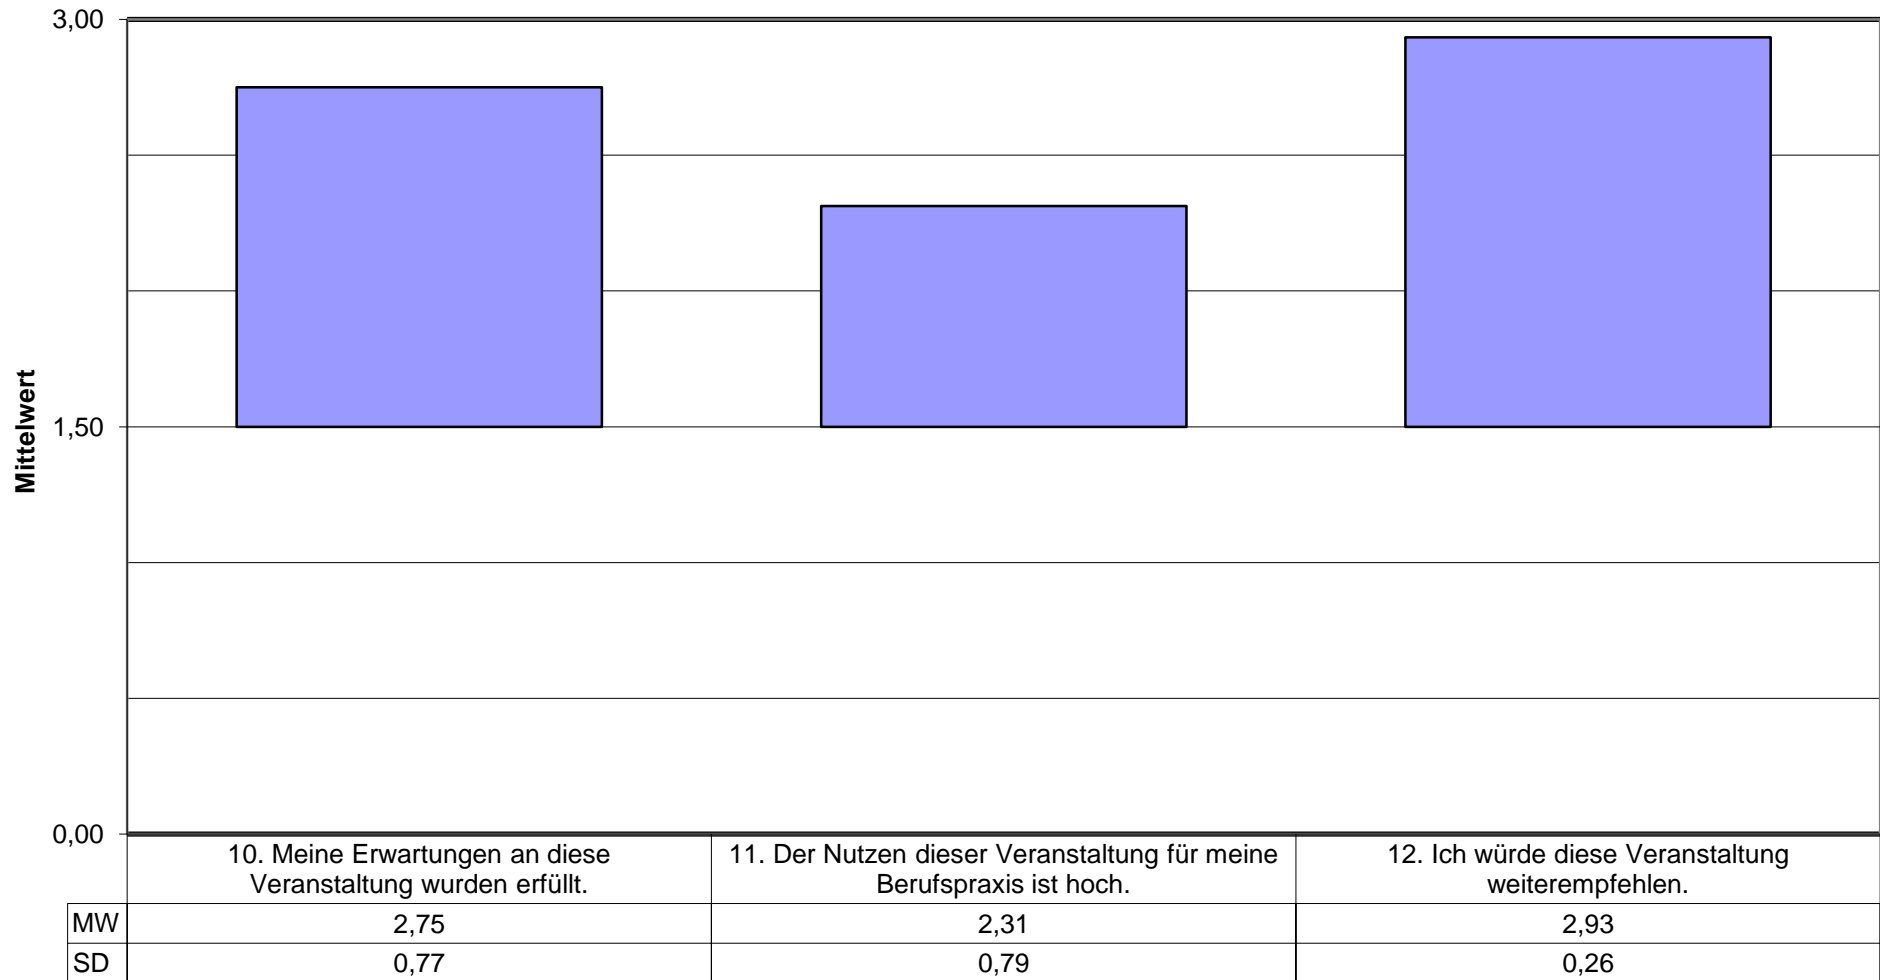

Auswertung Methode