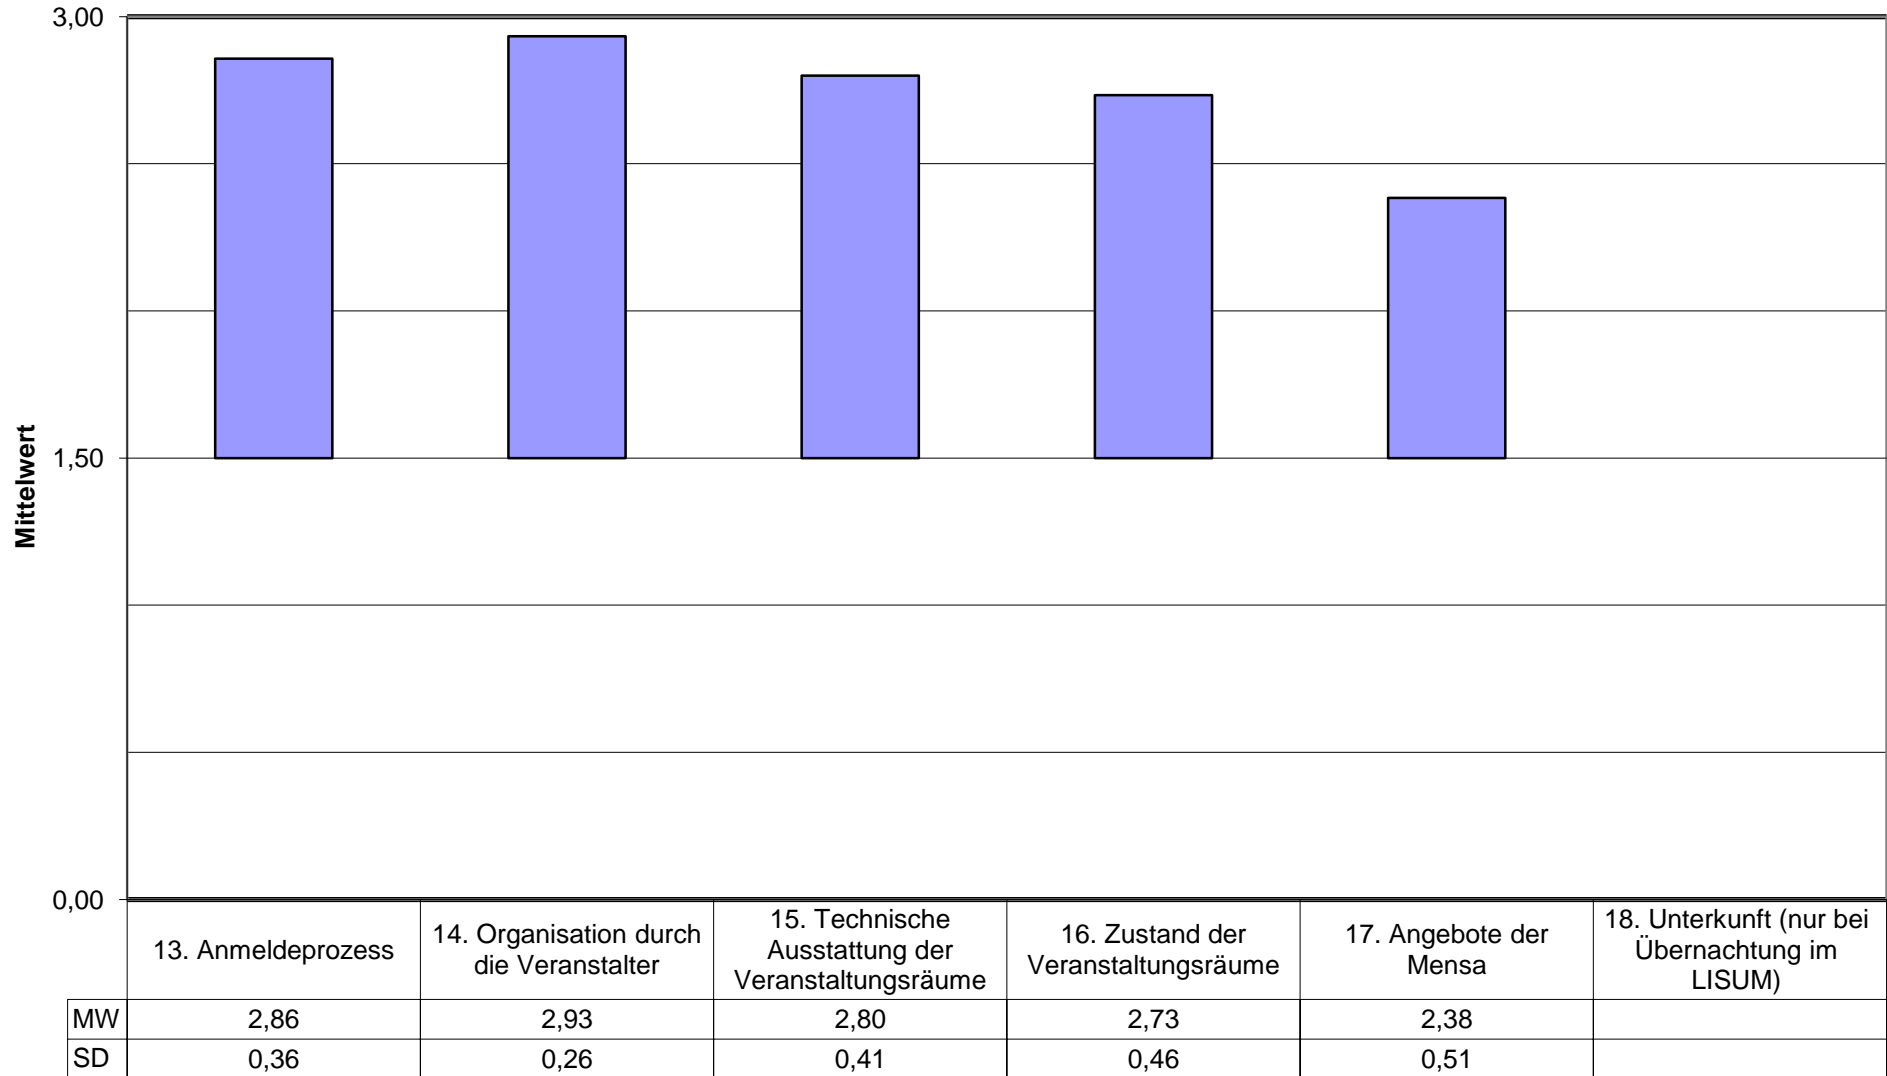

Theoretischer **Mittelwert** 1,5  
MW > 1,5 positive Einschätzung  
MW < 1,5 negative Einschätzung

Standardabweichung als **Streumaß**:  
SD = 0 keine Streuung  
niedriger Wert - geringe Streuung  
hoher Wert - hohe Streuung

**Auswertung Methode**

**Auswertung - Inhalt**

**Auswertung - Veranstaltungsorganisation**