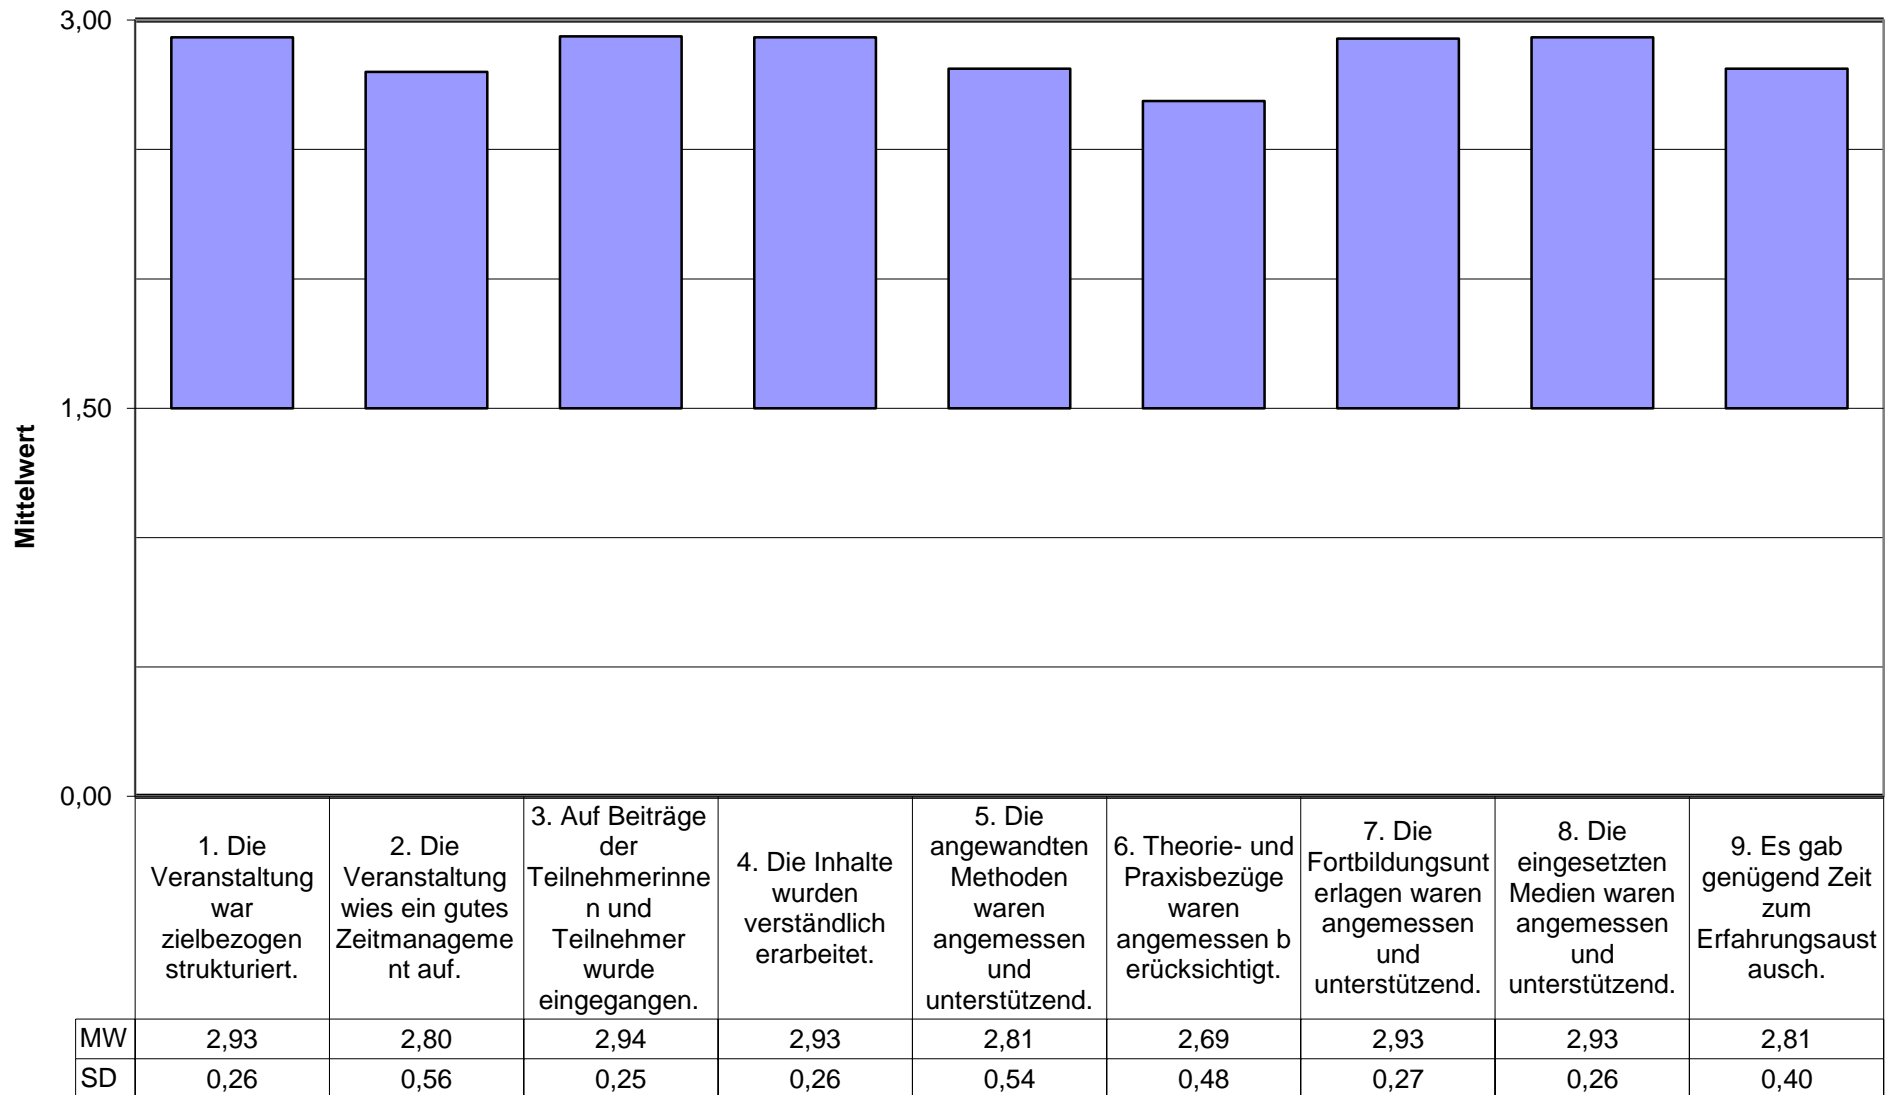

Auswertung - Inhalt